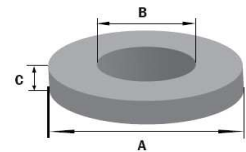

BLOQUES DE NEODIMIO

NEODYMIUM BLOCKS

DISCOS DE NEODIMIO

NEODYMIUM DISCS

AROS DE NEODIMIO

NEODYMIUM RINGS

IMANES DE NEODIMIO

NEODYMIUM MAGNETS

Referencia Reference	Tipo Type	Medidas - Measures			Envasado (uds.) Packing (pcs.)	Peso (kg % ₀) Weight (kg % ₀)
		A	B	C		
N35 - 3x1.5	DISCO - DISC	3		1.5	1000	0.08
N35 - 3x2	DISCO - DISC	3		2	1000	0.10
N35 - 4x1.5	DISCO - DISC	4		1.5	1000	0.14
N35 - 4x2	DISCO - DISC	4		2	1000	0.18
N35 - 4x3	DISCO - DISC	4		3	1000	0.28
N35 - 5x1.5	DISCO - DISC	5		1.5	1000	0.22
N35 - 5x2	DISCO - DISC	5		2	1000	0.30
N35 - 5x3	DISCO - DISC	5		3	1000	0.43
N35 - 5x4	DISCO - DISC	5		4	1000	0.59
N35 - 6x1.5	DISCO - DISC	6		1.5	1000	0.32
N35 - 6x2	DISCO - DISC	6		2	1000	0.42
N35 - 6x3	DISCO - DISC	6		3	1000	0.65
N35 - 6x4	DISCO - DISC	6		4	1000	0.84
N35 - 7x1.5	DISCO - DISC	7		1.5	1000	0.42
N35 - 7x2	DISCO - DISC	7		2	1000	0.57
N35 - 8x2	DISCO - DISC	8		2	1000	0.74
N35 - 8x3	DISCO - DISC	8		3	1000	1.07
N35 - 9.5x1.5	DISCO - DISC	9.5		1.5	1000	0.80
N35 - 9.5x2	DISCO - DISC	9.5		2	1000	1.05
N35 - 10x1.5	DISCO - DISC	10		1.5	1000	0.89
N35 - 10x2	DISCO - DISC	10		2	1000	1.16
N35 - 10x3	DISCO - DISC	10		3	1000	1.73
N35 - 5x3x1.5	BLOQUE - BLOCK	5	3	1.5	1000	0.17
N35 - 15x3x1.5	BLOQUE - BLOCK	15	3	1.5	1000	0.51
N35 - 15x5x1.5	BLOQUE - BLOCK	15	5	1.5	1000	0.85
N35 - 15x6x3	BLOQUE - BLOCK	15	6	3	1000	1.98