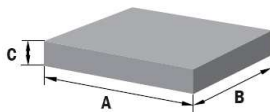

IMANES DE NEODIMIO

Bloques, Discos y Aros de Neodimio: Medidas estándar

NEODYMIUM MAGNETS

Blocks, Discs & Neodymium Rings: Standard measures

Descripción general:

Un imán de neodimio (también conocido como imán NdFeB, NIB, o Neo) es el tipo de imán de tierras raras más extensamente utilizado; se trata de un imán permanente hecho de una aleación de neodimio, hierro y boro. Los imanes de neodimio son los más poderosos tipos de imanes permanentes hechos por el hombre. Han reemplazado a otros tipos de imanes en muchísimas aplicaciones de la industria moderna que requieren imanes permanentes de gran poder; aplicaciones tales como: la fabricación de motores, en herramientas inalámbricas, discos duros y sellos magnéticos.

General description:

A neodymium magnet (also known as NdFeB magnet, NIB, or Neo) is the type of rare earth magnet more widely used, it is a permanent magnet made of an alloy of neodymium, iron and boron. Neodymium magnets are the strongest types of permanent magnets made by man. Have replaced other types of magnets in many modern industrial applications requiring high power permanent magnets; applications such as: the manufacture of motors, cordless tools, hard disks and magnetic seals.

BLOQUES DE NEODIMIO

NEODYMIUM BLOCKS